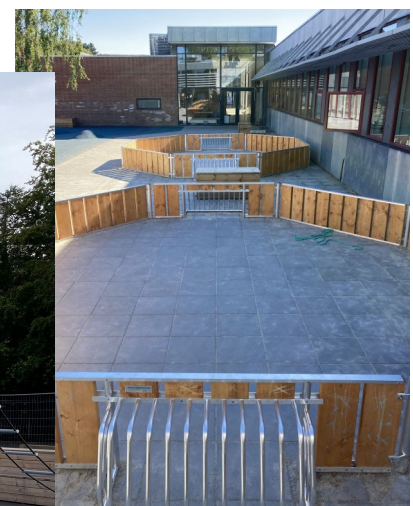

Den nye tilbygning indeholder to nye klasselokaler, der skal bruges af indskolingen, og et fællesareal med køkken og opholdsmuligheder, som indskolingen får glæde af i både skole- og SFO-tid.

Der var været trængsel på vores ydre rammer længe, derfor er vi også ekstra glade for, at den store skolegård er ved at være helt færdig. De nye boldbaner og legeredskaber bliver flittigt brugt, og det er en fornøjelse at se børnene bruge de nye rammer til både leg og læring.

### Vi bygger videre på skolens andre områder

Nu er tilbygningen og skolegården klar til brug, men der er stadig byggeaktivitet på skolen en tid endnu.

Lige nu renoveres facader i Blok D og Blok CD og snart går turen videre til Blok C. Fællesarealerne i Blok B og C skal desuden nyindrettes, så de bedre understøtter nutidig pædagogik og giver mulighed for at inddrage fællesområderne til undervisningsbrug.

Håndværk og design-området opgraderes også. Bl.a. kommer der en visuel forbindelse gennem alle værk-

Et glimt af fællesområdet i vores nye tilbygning - se flere billeder på næste side

stederne, så man kan binde undervisningen sammen på tværs.

## Billeder fra den nye tilbygning og den store skolegård

Vores nye tilbygning indefra. Med to lyse klasselokaler, nye toiletter og opholdsrum med køkken - og flere forskellige slags nicher og opholdsmuligheder. Indskolingen får glæde af tilbygningen både i skole- og SFO-tid.