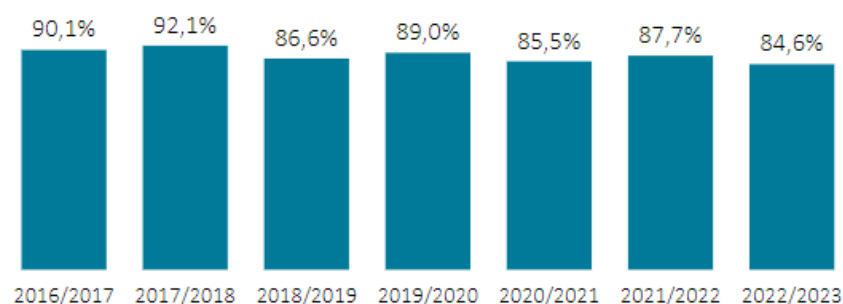

## Elevtrivsel i folkeskolen - skoleåret 2022/2023

Tallene viser andel elever med højest trivsel

Kommune valgt: Egedal

Skole valgt: Balsmoseskolen

### Generel Trivsel

Udvikling i andelen af elever med højest generel trivsel