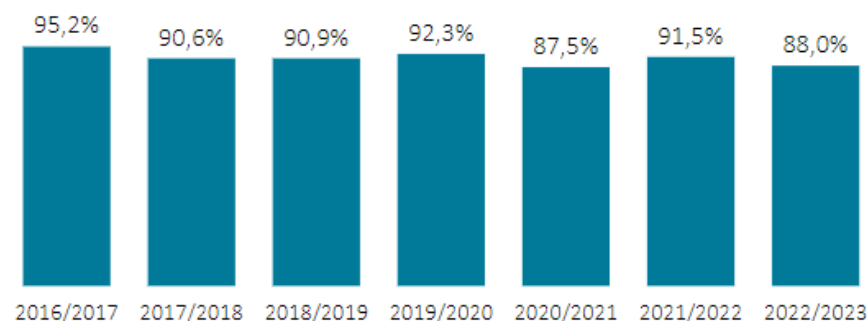

BØRNE- OG
UNDERVISNINGS-
MINISTERIET

Elevertrivsel i folkeskolen - skoleåret 2022/2023

Tallene viser andel elever med højest trivsel

Kommune valgt: Egedal

Skole valgt: Boesagerskolen

88,0 %

Generel Trivsel

Udvikling i andelen af elever med højest generel trivsel

85,2%

Faglig trivsel

89,5%

Social trivsel

81,1%

Ro og orden

51,1%

Støtte og inspiration