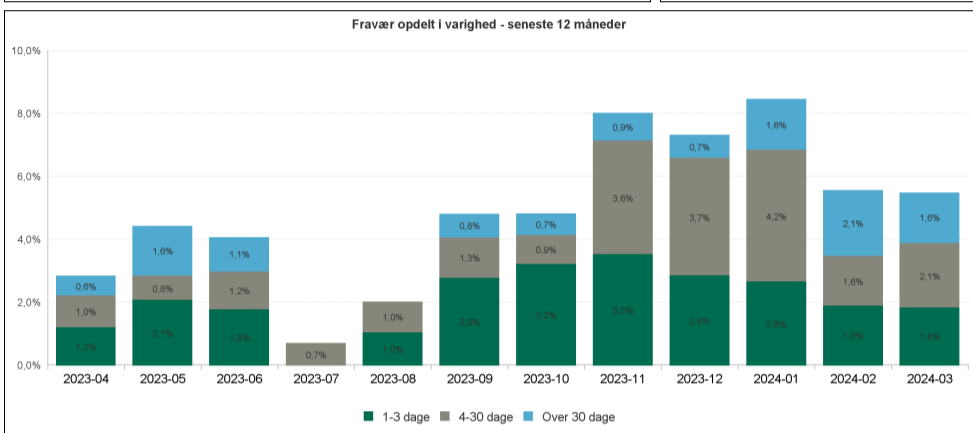

|                       |                                   |
|-----------------------|-----------------------------------|
| Organisatorisk niv 03 | Velfærdsdirektør                  |
| Organisatorisk niv 04 | Dagtilbud og skole                |
| Organisatorisk niv 05 | Skoleafdeling                     |
| Organisatorisk niv 06 | Skoledistrikt Smørum              |
| Organisatorisk niv 07 | Balsmosekolen og Kompetencecenter |
| Organisatorisk niv 08 | Balsmosekolen, 0-2 årgang         |

|                           |                           |                                   |                                     |                                     |
|---------------------------|---------------------------|-----------------------------------|-------------------------------------|-------------------------------------|
| Balsmosekolen, 3-5 årgang | Balsmosekolen, 6-9 årgang | Balsmosekolen og Kompetencecenter | Kompetencecenter Smørum, 0-4 årgang | Kompetencecenter Smørum, 5-9 årgang |
|---------------------------|---------------------------|-----------------------------------|-------------------------------------|-------------------------------------|