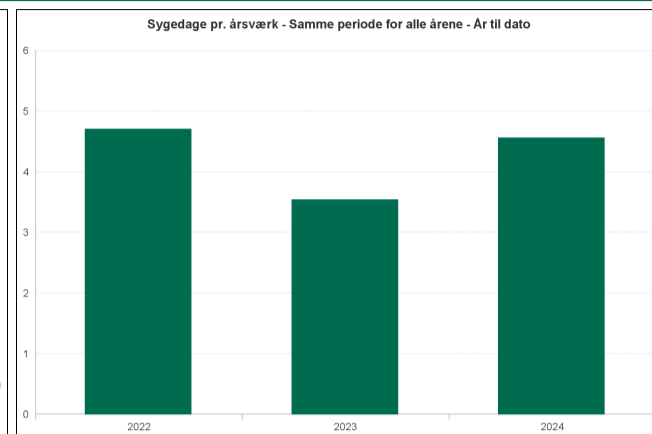

|                       |                                   |
|-----------------------|-----------------------------------|
| Organisatorisk niv 03 | Velfærdsdirektør                  |
| Organisatorisk niv 04 | Dagtilbud og skole                |
| Organisatorisk niv 05 | Skoleafdeling                     |
| Organisatorisk niv 06 | Skoledistrikt Smørum              |
| Organisatorisk niv 07 | Balsmosekolen og Kompetencecenter |
| Organisatorisk niv 08 | Balsmosekolen, 0-2 årgang         |

|                           |                           |                                   |                                     |                                     |
|---------------------------|---------------------------|-----------------------------------|-------------------------------------|-------------------------------------|
| Balsmosekolen, 3-5 årgang | Balsmosekolen, 6-9 årgang | Balsmosekolen og Kompetencecenter | Kompetencecenter Smørum, 0-4 årgang | Kompetencecenter Smørum, 5-9 årgang |
|---------------------------|---------------------------|-----------------------------------|-------------------------------------|-------------------------------------|