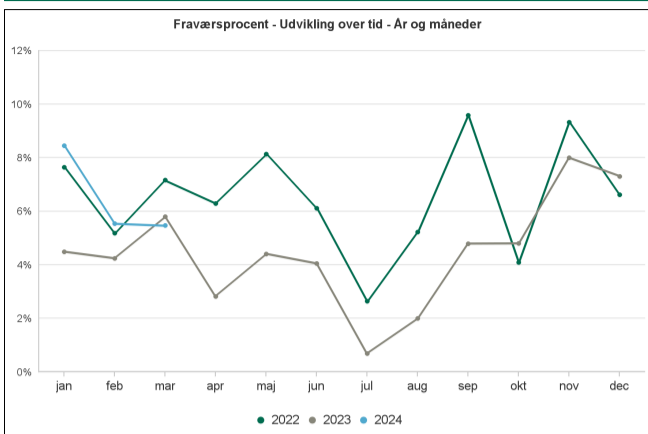

|                       |                                   |
|-----------------------|-----------------------------------|
| Organisatorisk niv 03 | Velfærdsdirektør                  |
| Organisatorisk niv 04 | Dagtilbud og skole                |
| Organisatorisk niv 05 | Skoleafdeling                     |
| Organisatorisk niv 06 | Skoledistrikt Smørum              |
| Organisatorisk niv 07 | Balsmosekolen og Kompetencecenter |
| Organisatorisk niv 08 | Balsmosekolen, 0-2 årgang         |

|                           |                           |                                   |                                     |                                     |
|---------------------------|---------------------------|-----------------------------------|-------------------------------------|-------------------------------------|
| Balsmosekolen, 3-5 årgang | Balsmosekolen, 6-9 årgang | Balsmosekolen og Kompetencecenter | Kompetencecenter Smørum, 0-4 årgang | Kompetencecenter Smørum, 5-9 årgang |
|---------------------------|---------------------------|-----------------------------------|-------------------------------------|-------------------------------------|