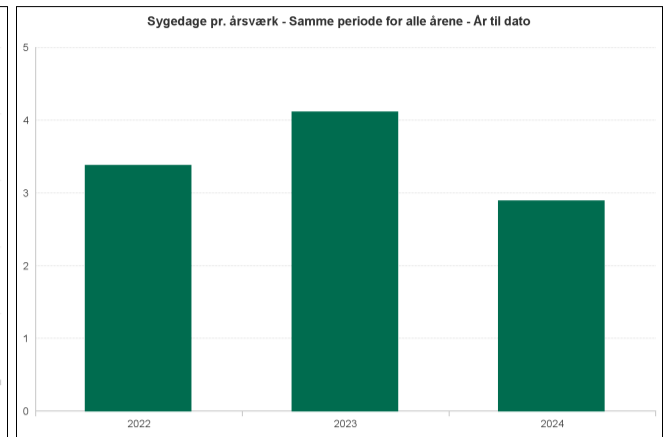

Organisatorisk niv 03	Velfærdsdirektør
Organisatorisk niv 04	Dagtilbud og skole
Organisatorisk niv 05	Skoleafdeling
Organisatorisk niv 06	Skoledistrikt Smørum
Organisatorisk niv 07	Boesagerskolen
Organisatorisk niv 08	Boesagerskolen

Boesagerskolen, 0 årgang	Boesagerskolen, 1-3 årgang	Boesagerskolen, 4-5 årgang	Boesagerskolen, 6-7 årgang	Boesagerskolen, 8-9 årgang	Boesagerskolen, RC
--------------------------	----------------------------	----------------------------	----------------------------	----------------------------	--------------------