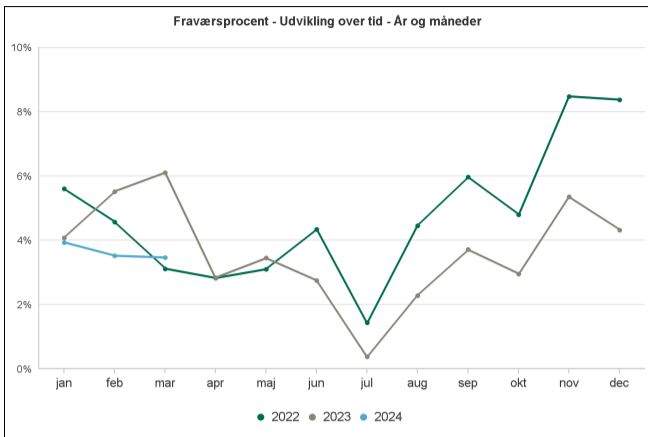

Organisatorisk niv 03	Velfærdsdirektør
Organisatorisk niv 04	Dagtilbud og skole
Organisatorisk niv 05	Skoleafdeling
Organisatorisk niv 06	Skoledistrikt Smørum
Organisatorisk niv 07	Boesagerskolen
Organisatorisk niv 08	Boesagerskolen

Boesagerskolen, 0 årgang	Boesagerskolen, 1-3 årgang	Boesagerskolen, 4-5 årgang	Boesagerskolen, 6-7 årgang	Boesagerskolen, 8-9 årgang	Boesagerskolen, RC
--------------------------	----------------------------	----------------------------	----------------------------	----------------------------	--------------------