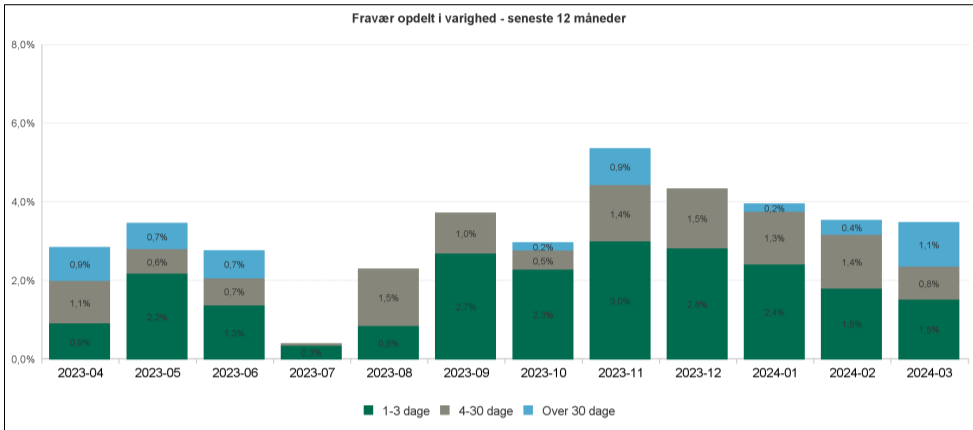

Organisatorisk niv 03	Velfærdsdirektør
Organisatorisk niv 04	Dagtilbud og skole
Organisatorisk niv 05	Skoleafdeling
Organisatorisk niv 06	Skoledistrikt Smørum
Organisatorisk niv 07	Boesagerskolen
Organisatorisk niv 08	Boesagerskolen

Boesagerskolen, 0 årgang	Boesagerskolen, 1-3 årgang	Boesagerskolen, 4-5 årgang	Boesagerskolen, 6-7 årgang	Boesagerskolen, 8-9 årgang	Boesagerskolen, RC
--------------------------	----------------------------	----------------------------	----------------------------	----------------------------	--------------------