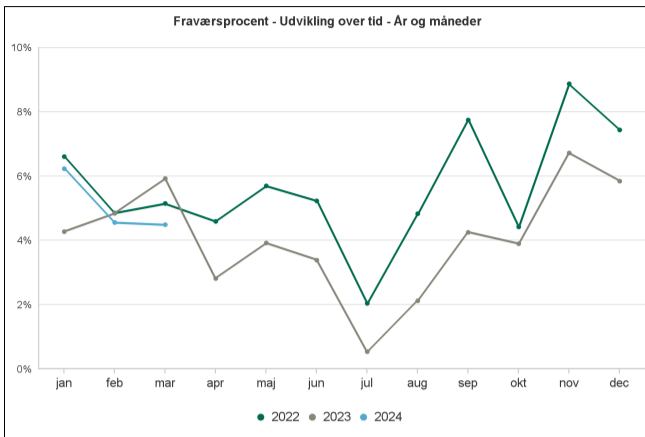

Organisatorisk niv 03	Velfærdsdirektør		
Organisatorisk niv 04	Dagtilbud og skole		
Organisatorisk niv 05	Skoleafdeling		
Organisatorisk niv 06	Skoledistrikt Smarum		
Organisatorisk niv 07	Balsmosekolen og Kompetencecenter	Boesagerskolen	Skoledistrikt Smarum

Organisatorisk enhed	Fuldtidsstillinger	Fraværprocent	Fraværstimer	Fraværddage pr fuldtidsstilling
Balsmosekolen, 0-2 årgang	11.3	5.2%	1 132	13.6
Balsmosekolen, 3-5 årgang	15.8	4.8%	1 463	13.5
Balsmosekolen, 6-9 årgang	18.2	4.9%	1 708	12.9
Balsmosekolen og Kompetencecenter	3.8	3.1%	224	10.9
Boesagerskolen	4.2	1.1%	90	3.8
Boesagerskolen, 0 årgang	10.3	2.9%	568	7.8
Boesagerskolen, 1-3 årgang	16.0	4.0%	1 246	11.2
Boesagerskolen, 4-5 årgang	13.5	3.8%	975	9.9
Boesagerskolen, 6-7 årgang	17.7	2.6%	876	7.5
Boesagerskolen, 8-9 årgang	14.6	2.7%	743	6.9
Boesagerskolen, RC	5.5	1.4%	153	4.0
Kompetencecenter Smarum, 0-4 årgang	25.6	5.3%	2 600	15.1
Kompetencecenter Smarum, 5-9 årgang	24.4	4.8%	2 268	13.0
SFO Balsmosen	13.3	4.6%	1 167	12.5
SFO Boesager 1	13.8	4.6%	1 271	16.9