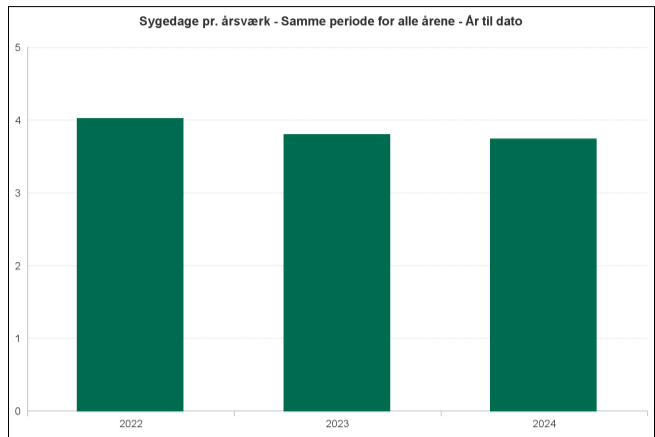

Organisatorisk enhed	Fuldtidsstillinger	Fraværprocent	Fraværstimer	Fraværddage pr fuldtidsstilling
Balsmosekolen, 0-2 årgang	11.3	5.2%	1 132	13.6
Balsmosekolen, 3-5 årgang	15.8	4.8%	1 463	13.5
Balsmosekolen, 6-9 årgang	18.2	4.9%	1 708	12.9
Balsmosekolen og Kompetencecenter	3.8	3.1%	224	10.9
Boesagerskolen	4.2	1.1%	90	3.8
Boesagerskolen, 0 årgang	10.3	2.9%	568	7.8
Boesagerskolen, 1-3 årgang	16.0	4.0%	1 246	11.2
Boesagerskolen, 4-5 årgang	13.5	3.8%	975	9.9
Boesagerskolen, 6-7 årgang	17.7	2.6%	876	7.5
Boesagerskolen, 8-9 årgang	14.6	2.7%	743	6.9
Boesagerskolen, RC	5.5	1.4%	153	4.0
Kompetencecenter Smarum, 0-4 årgang	25.6	5.3%	2 600	15.1
Kompetencecenter Smarum, 5-9 årgang	24.4	4.8%	2 268	13.0
SFO Balsmosen	13.3	4.6%	1 167	12.5
SFO Boesager 1	13.8	4.6%	1 271	16.9