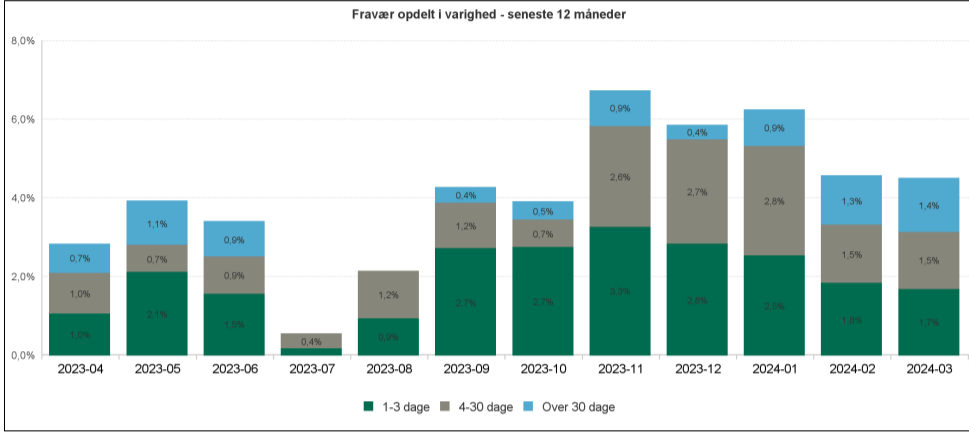

Organisatorisk niv 03	Velfærdsdirektør		
Organisatorisk niv 04	Dagtilbud og skole		
Organisatorisk niv 05	Skoleafdeling		
Organisatorisk niv 06	Skoledistrikt Smarum		
Organisatorisk niv 07	Balsmosekolen og Kompetencecenter	Boesagerskolen	Skoledistrikt Smarum

Organisatorisk enhed	Fuldtidsstillinger	Fraværprocent	Fraværstimer	Fraværddage pr fuldtidsstilling
Balsmosekolen, 0-2 årgang	11.3	5.2%	1 132	13.6
Balsmosekolen, 3-5 årgang	15.8	4.8%	1 463	13.5
Balsmosekolen, 6-9 årgang	18.2	4.9%	1 708	12.9
Balsmosekolen og Kompetencecenter	3.8	3.1%	224	10.9
Boesagerskolen	4.2	1.1%	90	3.8
Boesagerskolen, 0 årgang	10.3	2.9%	568	7.8
Boesagerskolen, 1-3 årgang	16.0	4.0%	1 246	11.2
Boesagerskolen, 4-5 årgang	13.5	3.8%	975	9.9
Boesagerskolen, 6-7 årgang	17.7	2.6%	876	7.5
Boesagerskolen, 8-9 årgang	14.6	2.7%	743	6.9
Boesagerskolen, RC	5.5	1.4%	153	4.0
Kompetencecenter Smarum, 0-4 årgang	25.6	5.3%	2 600	15.1
Kompetencecenter Smarum, 5-9 årgang	24.4	4.8%	2 268	13.0
SFO Balsmosen	13.3	4.6%	1 167	12.5
SFO Boesager 1	13.8	4.6%	1 271	16.9