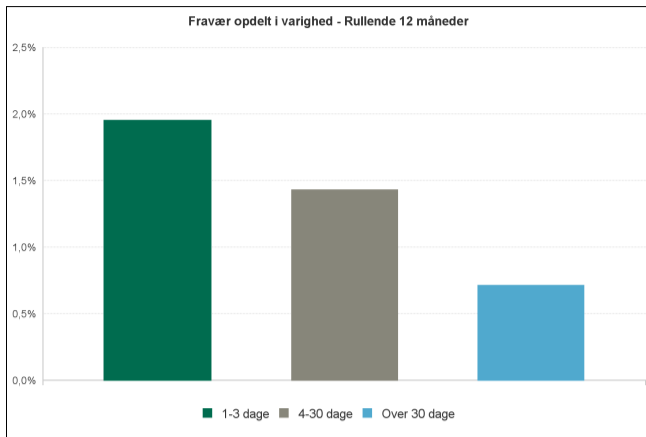

Organisatorisk enhed	Fuldtidsstillinger	Fraværprocent	Fraværstimer	Fraværddage pr fuldtidsstilling
Balsmosekolen, 0-2 årgang	11.3	5.2%	1 132	13.6
Balsmosekolen, 3-5 årgang	15.8	4.8%	1 463	13.5
Balsmosekolen, 6-9 årgang	18.2	4.9%	1 708	12.9
Balsmosekolen og Kompetencecenter	3.8	3.1%	224	10.9
Boesagerskolen	4.2	1.1%	90	3.8
Boesagerskolen, 0 årgang	10.3	2.9%	568	7.8
Boesagerskolen, 1-3 årgang	16.0	4.0%	1 246	11.2
Boesagerskolen, 4-5 årgang	13.5	3.8%	975	9.9
Boesagerskolen, 6-7 årgang	17.7	2.6%	876	7.5
Boesagerskolen, 8-9 årgang	14.6	2.7%	743	6.9
Boesagerskolen, RC	5.5	1.4%	153	4.0
Kompetencecenter Smarum, 0-4 årgang	25.6	5.3%	2 600	15.1
Kompetencecenter Smarum, 5-9 årgang	24.4	4.8%	2 268	13.0
SFO Balsmosen	13.3	4.6%	1 167	12.5
SFO Boesager 1	13.8	4.6%	1 271	16.9